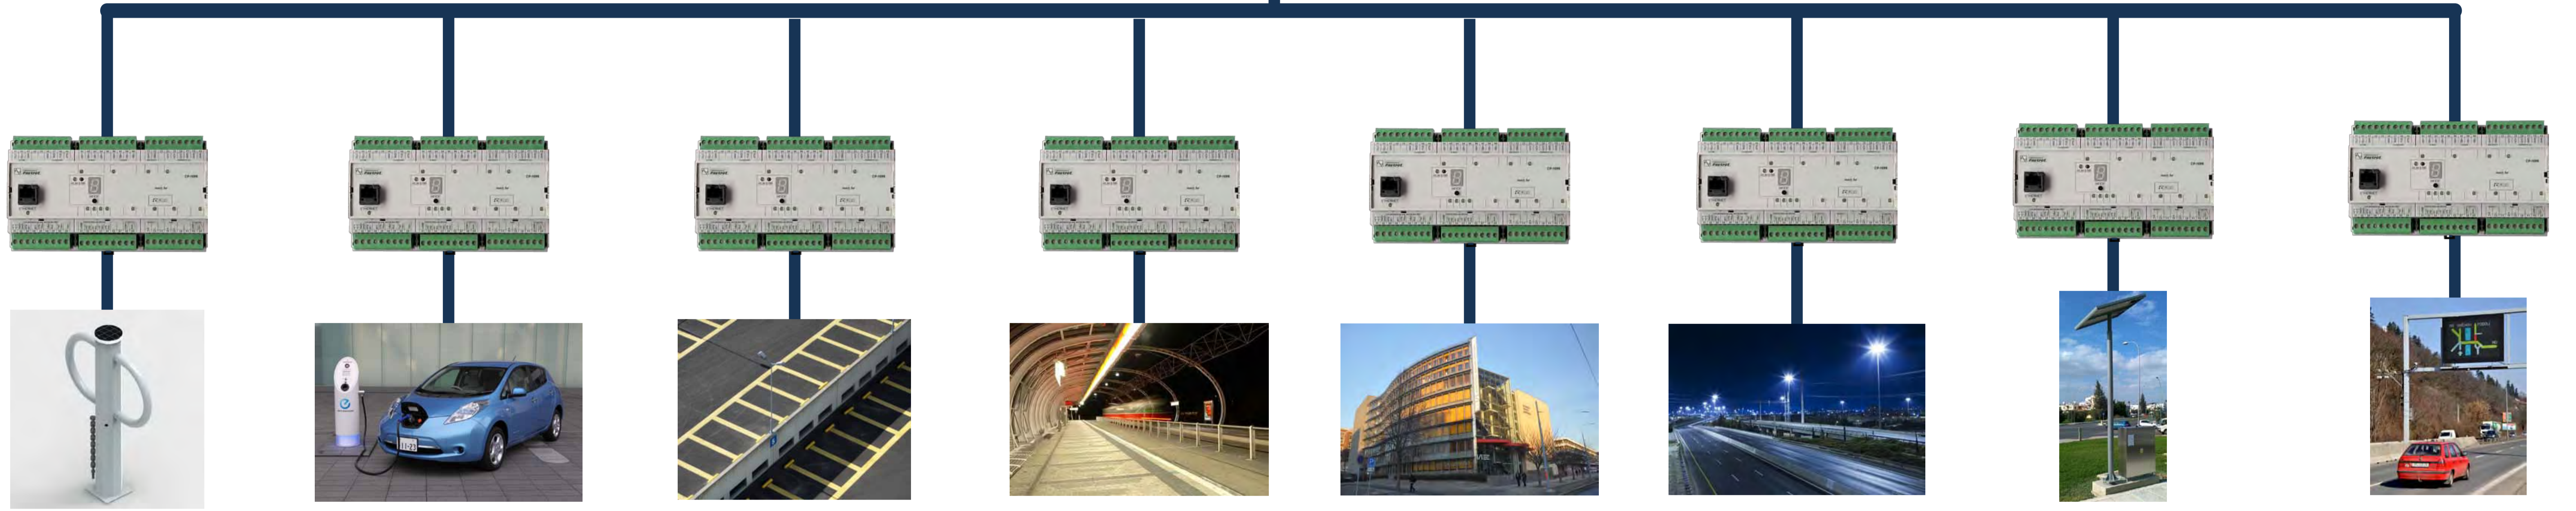

Pokročilé technologie pro Smart City

Technická mapa

Geoportál města

chytré stojany na kola

chytré elektrodobíjení

chytré parkování

chytré zastávky

chytré budovy

chytré veřejné osvětlení

chytrá vodovodní síť

chytrá doprava

Reliance
Industrial SCADA/HMI system

Tecomat Foxtrot PLC

Přístupový systém

Topení/chlazení

Energetika budovy