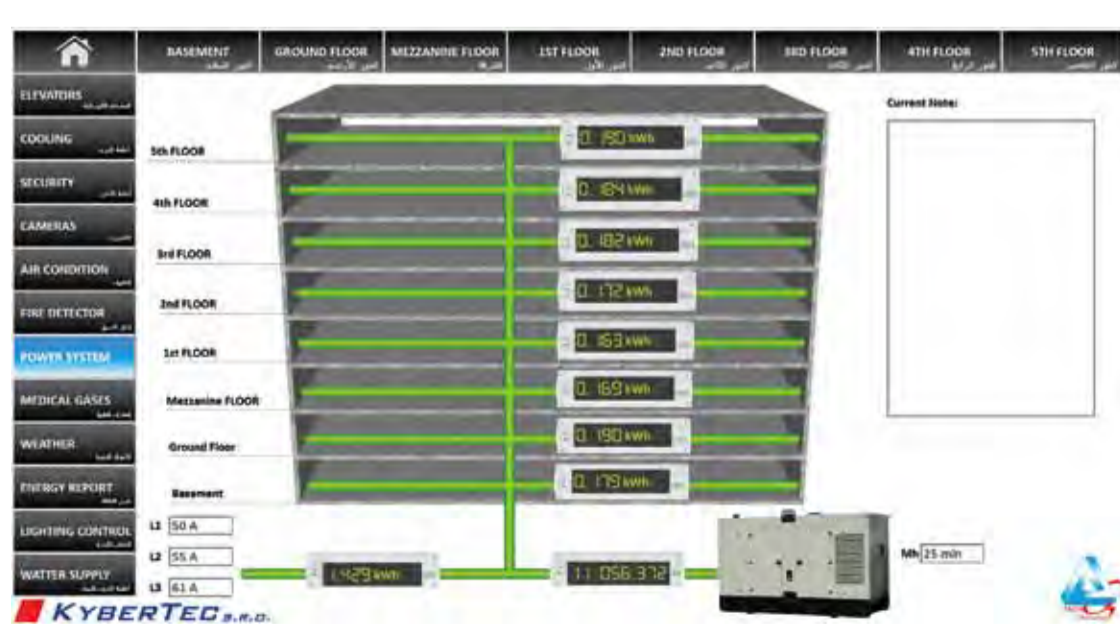

chytré veřejné osvětlení

chytrá vodovodní síť

chytrá doprava

Reliance
Industrial SCADA/HMI system

Tecomat Foxtrot PLC

Přístupový systém

Topení/chlazení

Energetika budovy