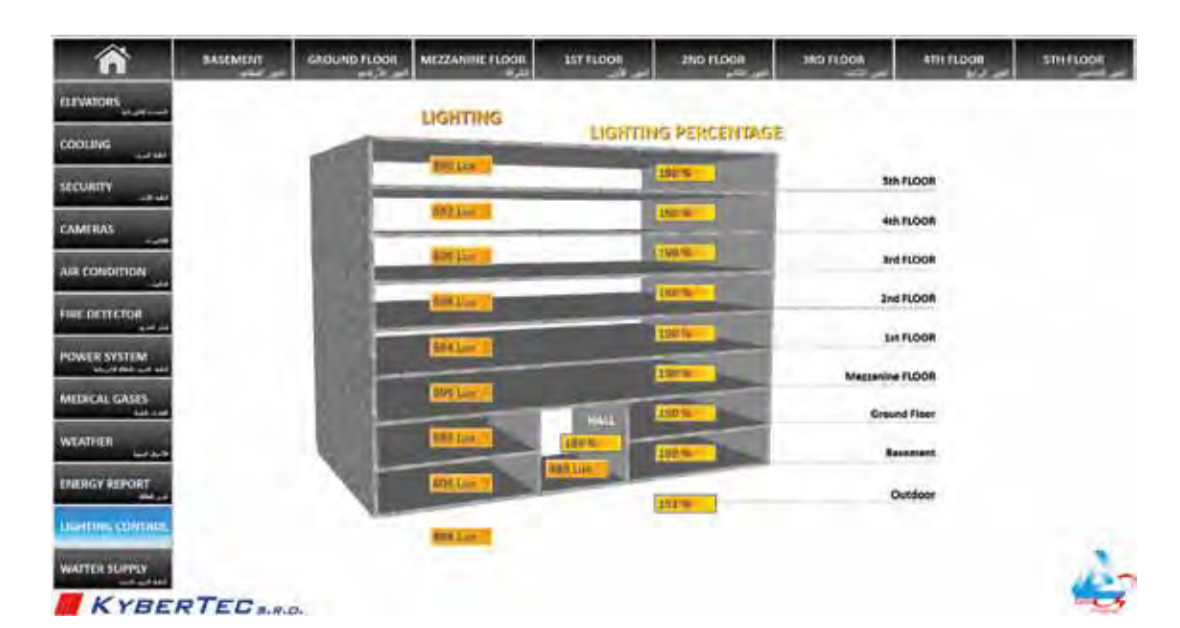

chytré veřejné osvětlení

chytrá vodovodní síť

chytrá doprava

Reliance
Industrial SCADA/HMI system

Tecomat Foxtrot PLC

Přístupový systém

Topení/chlazení

Energetika budovy